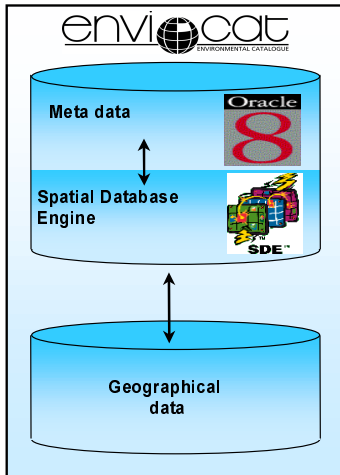

**Demo**

**Michael Östling**

**Environmental Satellite Data Centre**

1/12

**...is a catalogue for  
environment related  
geographical data, with a  
user interface that can be  
used via the Internet...**

## EnviCat consists of:

- Data about the geographical data
- Spatial Database Engine
- Geographical data
- Satellite images
- Maps

3/12

**DATASET**

Titel: LANDSAT 5 TM 191-020 c    Objekttyp: Satellitbild (Precision: kort)

Översikt: Landsat TM    Begränsning: Landsat TM    Ny

Status: Landsat TM    Utsnitt: LANDSAT-5 TM 191-020 c    Ny

Färlag: Satellitbild    Publiceringsort: Kiruna    Ny